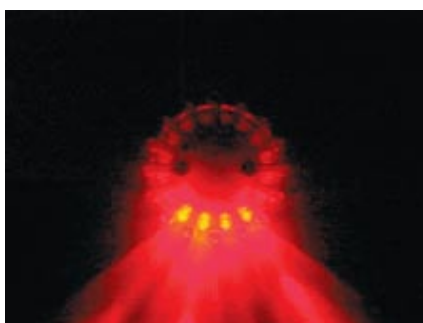

#### Latarki czołowe UV

W ich świetle uczestnicy mogą odnaleźć fluorescencyjne sekretne oznaczenia i ukryte skarby.

#### Flary laserowe

Używane w służbach ratowniczych i militarnych. Używane do naprowadzania helikopterów do miejsc zdarzeń. W nocy promień jest widziany z odległości 40km. Służą nam do wytyczenia obszarów lub wskazują np. miejsca zbiórki bądź etapy trasy do pokonania.

#### Markery świetlne

Służą do wytyczenia tras, zabaw na zbiornikach wodnych. Dzięki nim wieczorne imprezy stają się bardzo kolorowe.